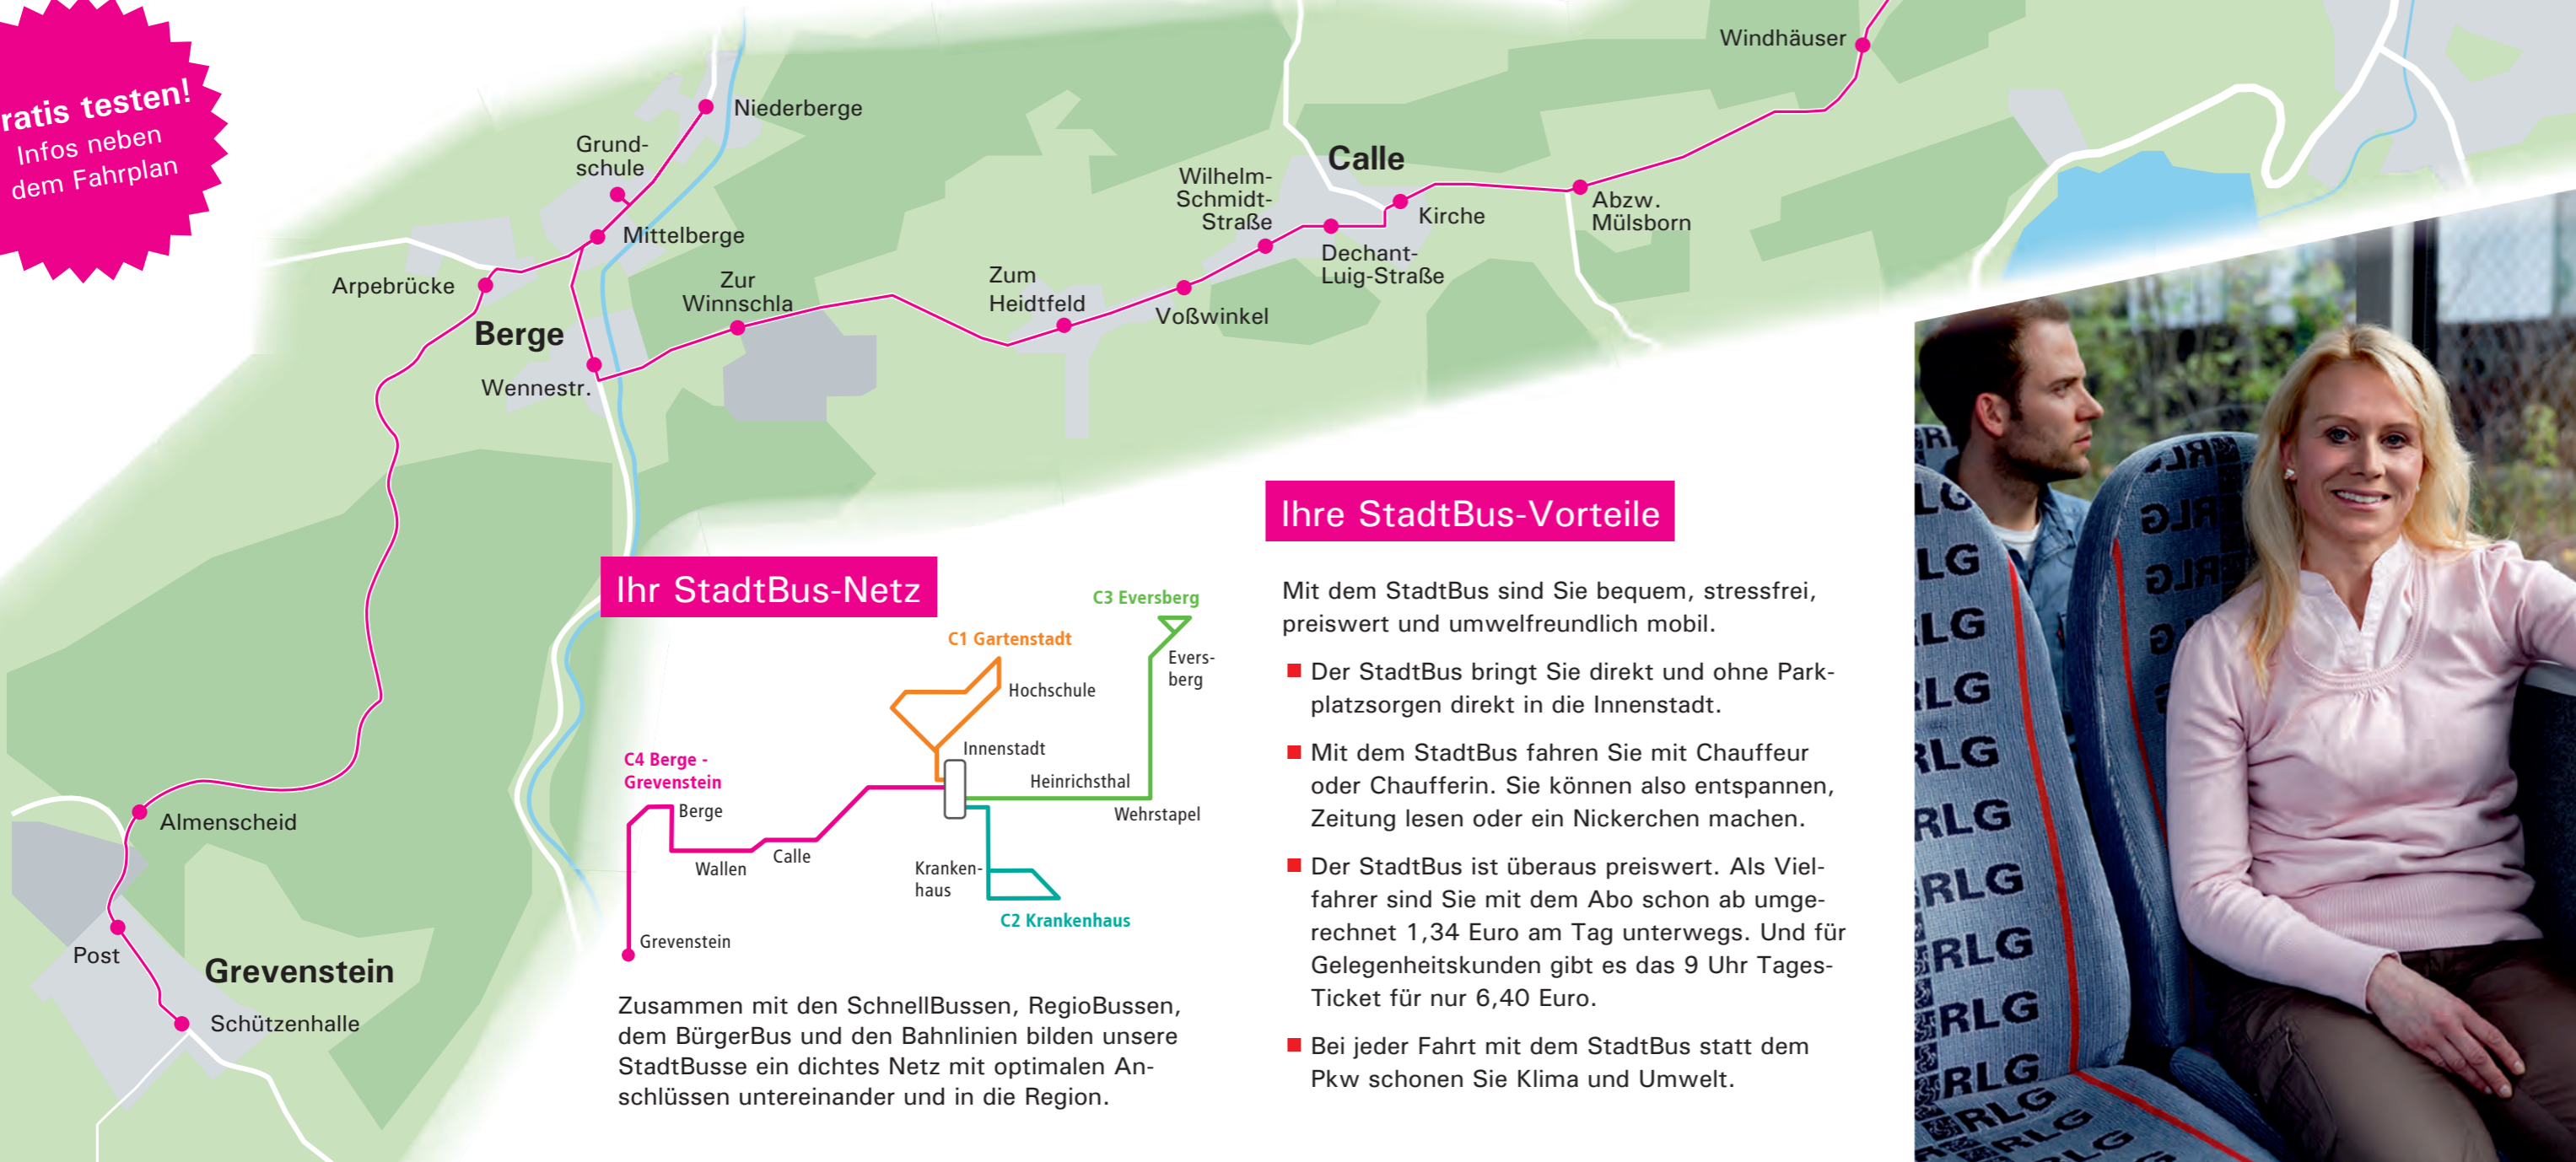

Ihr neuer StadtBus

Grevenstein - Berge - Calle - Meschede

Gratis testen!
Infos neben dem Fahrplan

Ihr StadtBus-Netz

Zusammen mit den Schnellbussen, RegioBussen, dem BürgerBus und den Bahnlinien bilden unsere StadtBusse ein dichtes Netz mit optimalen Anschlüssen untereinander und in die Region.

Ihre StadtBus-Vorteile

Mit dem StadtBus sind Sie bequem, stressfrei, preiswert und umweltfreundlich mobil.

- Der StadtBus bringt Sie direkt und ohne Parkplatzsorgen direkt in die Innenstadt.
- Mit dem StadtBus fahren Sie mit Chauffeur oder Chaufferin. Sie können also entspannen, Zeitung lesen oder ein Nickerchen machen.
- Der StadtBus ist überaus preiswert. Als Vielfahrer sind Sie mit dem Abo schon ab umgerechnet 1,34 Euro am Tag unterwegs. Und für Gelegenheitskunden gibt es das 9 Uhr Tages-Ticket für nur 6,40 Euro.
- Bei jeder Fahrt mit dem StadtBus statt dem Pkw schonen Sie Klima und Umwelt.

Automatische Fahrplanauskunft (kostenlos)
0 800 3 / 50 40 30

Regionalverkehr Ruhr-Lippe GmbH
Altenbürener Str. 49, 59929 Brilon
www.rlg-online.de | info@rlg-online.de

C4 Grevenstein – Berge – Calle – Meschede